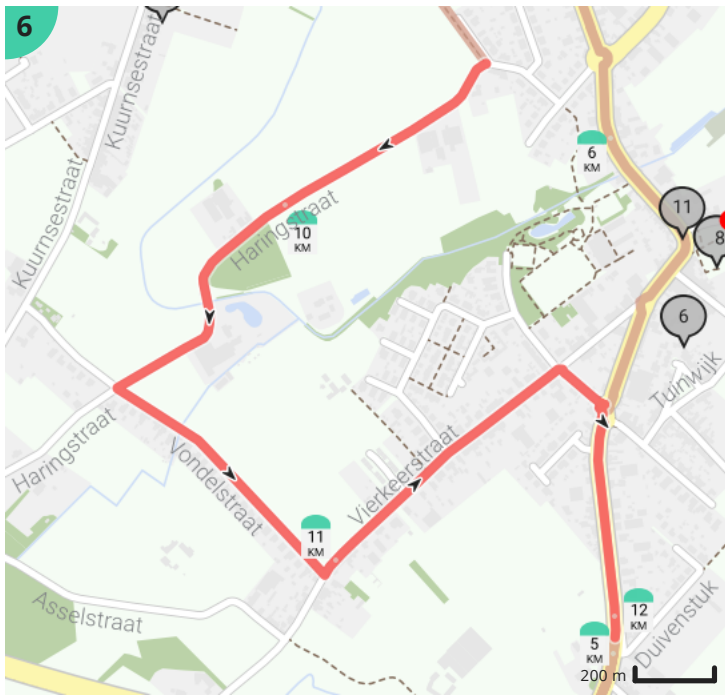

Looproute Iron Man Harelbeke

Door MichaëlVnh

Bekijk op mobiel

- Lengte: 14.1 km
- Stijging: 38 m
- Moeilijkheidsgraad: 5/10
- Hospitaalstraat, 8530 Harelbeke, België
- Hospitaalstraat 6, 8530 Harelbeke, België

Legende

- Route
- Bezienswaardigheid
- Steilheid van beklimming
- Steilheid van afdaling

Totaal	Type	Kaart- nummer	Informatie	Uurrooster 5 km/h	Volgende
0.0 km		1	Hospitaalstraat	0 min	14 m
0.01 km		1	Sla rechts af op Vrijdomkaai (Harelbeke)	0 min	0 m
0.01 km		1	Sla scherp links af op Vrijdomkaai (Harelbeke)	0 min	254 m
0.27 km		1	Ga rechtdoor op Twee-Bruggenstraat (Harelbeke)	3 min	908 m
1.18 km		1	Sla scherp rechts af op Twee-Bruggenstraat (Harelbeke)	14 min	0 m
1.18 km		1	Sla rechts af op Vlasstraat (Harelbeke)	14 min	33 m
1.21 km		1	Ga rechtdoor op Harelbeeksestraat (Kuurne)	14 min	171 m
1.38 km		1	Chambre-Deux		
1.38 km		1	Eenvoudige burgerwoning		
1.38 km		1	Neem afslag 0 op de rotonde op Harelbeeksestraat (Kuurne)	16 min	10 m
1.39 km		1	Ga rechtdoor op Meersstraat (Kuurne)	16 min	87 m
1.41 km		1	Groene Long		
1.48 km		1	Ga rechtdoor op Watermolenstraat (Kuurne)	17 min	568 m
1.57 km		1	De Banmolens		
1.61 km		1	Banmolens		
2.05 km		1		24 min	1 m
2.05 km		1		24 min	1 m
2.05 km		1	Sla links af op Watermolenstraat (Harelbeke)	24 min	15 m
2.07 km		1		24 min	26 m
2.09 km		1	Ga rechtdoor op Jaagpad (Harelbeke)	25 min	3 m
2.1 km		1	Sla rechts af op Jaagpad (Harelbeke)	25 min	374 m
2.47 km		1		29 min	25 m
2.5 km		1	Ga rechtdoor op Jaagpad (Harelbeke)	29 min	42 m
2.54 km		1		30 min	0 m
2.54 km		1	Links afbuigen op Jaagpad (Harelbeke)	30 min	74 m
2.62 km		1		31 min	0 m
2.62 km		1	Links afbuigen op Jaagpad (Harelbeke)	31 min	402 m
3.02 km		2	Draai om en ga verder op Jaagpad (Harelbeke)	36 min	466 m
3.49 km		2	Sla rechts af op Broelkaai (Harelbeke)	41 min	159 m
3.64 km		2	Sla rechts af op Broelstraat (Harelbeke)	43 min	232 m

14.09 km

8

Hospitaalstraat

2 h 49 min
