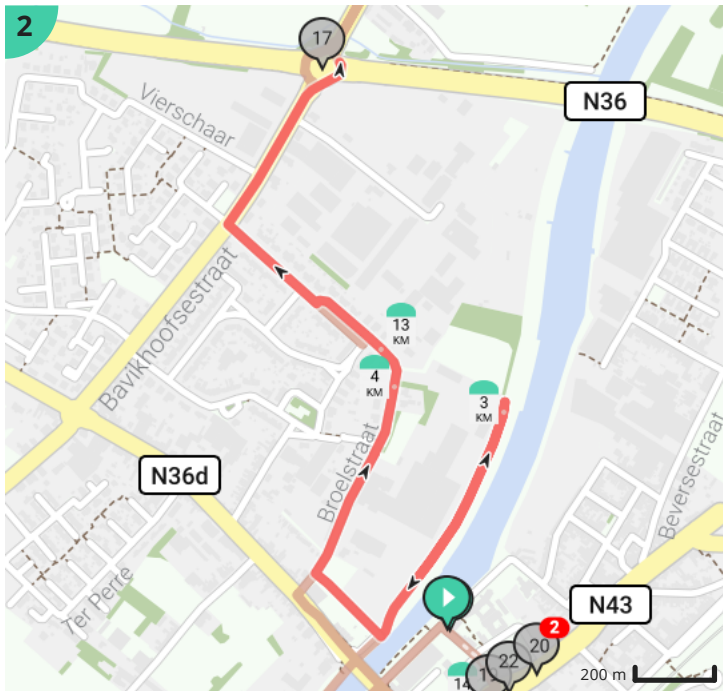

Looproute Iron Man Harelbeke

Door MichaëlVnh

Bekijk op mobiel

- Lengte: 14.1 km
- Stijging: 38 m
- Moeilijkheidsgraad: 5/10
- Hospitaalstraat, 8530 Harelbeke, België
- Hospitaalstraat 6, 8530 Harelbeke, België

Legende

- Route
- Bezienswaardigheid
- Steilheid van beklimming
- Steilheid van afdaling

Totaal	Type	Kaart- nummer	Informatie	Uurrooster 5 km/h	Volgende
0.0 km		1	Hospitaalstraat	0 min	14 m
0.01 km		1	Sla rechts af op Vrijdomkaai (Harelbeke)	0 min	0 m
0.01 km		1	Sla scherp links af op Vrijdomkaai (Harelbeke)	0 min	254 m
0.27 km		1	Ga rechtdoor op Twee-Bruggenstraat (Harelbeke)	3 min	908 m
1.18 km		1	Sla scherp rechts af op Twee-Bruggenstraat (Harelbeke)	14 min	0 m
1.18 km		1	Sla rechts af op Vlasstraat (Harelbeke)	14 min	33 m
1.21 km		1	Ga rechtdoor op Harelbeeksestraat (Kuurne)	14 min	171 m
1.38 km		1	Chambre-Deux		
1.38 km		1	Eenvoudige burgerwoning		
1.38 km		1	Neem afslag 0 op de rotonde op Harelbeeksestraat (Kuurne)	16 min	10 m
1.39 km		1	Ga rechtdoor op Meersstraat (Kuurne)	16 min	87 m
1.41 km		1	Groene Long		
1.48 km		1	Ga rechtdoor op Watermolenstraat (Kuurne)	17 min	568 m
1.57 km		1	De Banmolens		
1.61 km		1	Banmolens		
2.05 km		1		24 min	1 m
2.05 km		1		24 min	1 m
2.05 km		1	Sla links af op Watermolenstraat (Harelbeke)	24 min	15 m
2.07 km		1		24 min	26 m
2.09 km		1	Ga rechtdoor op Jaagpad (Harelbeke)	25 min	3 m
2.1 km		1	Sla rechts af op Jaagpad (Harelbeke)	25 min	374 m
2.47 km		1		29 min	25 m
2.5 km		1	Ga rechtdoor op Jaagpad (Harelbeke)	29 min	42 m
2.54 km		1		30 min	0 m
2.54 km		1	Links afbuigen op Jaagpad (Harelbeke)	30 min	74 m
2.62 km		1		31 min	0 m
2.62 km		1	Links afbuigen op Jaagpad (Harelbeke)	31 min	402 m
3.02 km		2	Draai om en ga verder op Jaagpad (Harelbeke)	36 min	466 m
3.49 km		2	Sla rechts af op Broelkaai (Harelbeke)	41 min	159 m
3.64 km		2	Sla rechts af op Broelstraat (Harelbeke)	43 min	232 m

14.09 km

8

Hospitaalstraat

2 h 49 min
