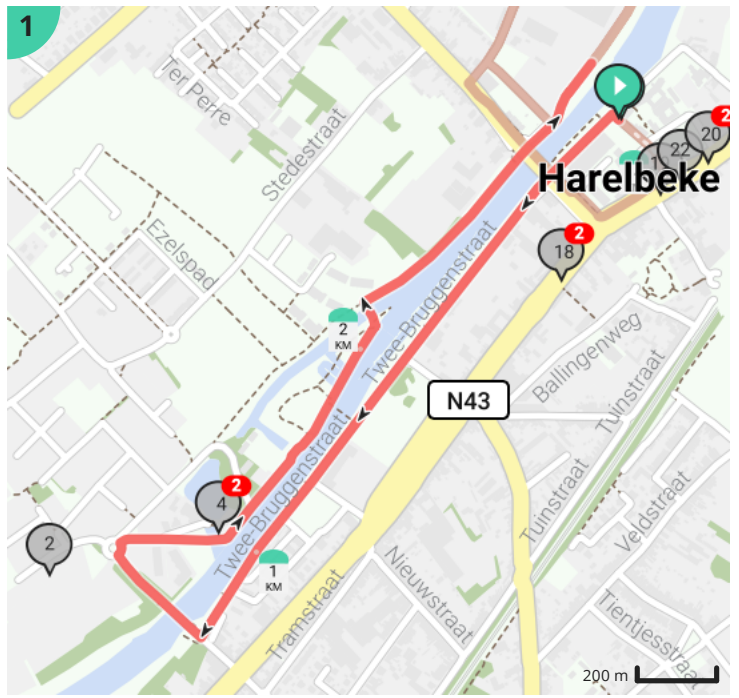

Looproute Iron Man Harelbeke

Door MichaëlVnh

Bekijk op mobiel

- Lengte: 14.1 km
- Stijging: 38 m
- Moeilijkheidsgraad: 5/10
- Hospitaalstraat, 8530 Harelbeke, België
- Hospitaalstraat 6, 8530 Harelbeke, België

Legende

- Route
- Bezienswaardigheid
- Steilheid van beklimming
- Steilheid van afdaling

Totaal	Type	Kaart- nummer	Informatie	Uurrooster 5 km/h	Volgende
0.0 km		1	Hospitaalstraat	0 min	14 m
0.01 km		1	Sla rechts af op Vrijdomkaai (Harelbeke)	0 min	0 m
0.01 km		1	Sla scherp links af op Vrijdomkaai (Harelbeke)	0 min	254 m
0.27 km		1	Ga rechtdoor op Twee-Bruggenstraat (Harelbeke)	3 min	908 m
1.18 km		1	Sla scherp rechts af op Twee-Bruggenstraat (Harelbeke)	14 min	0 m
1.18 km		1	Sla rechts af op Vlasstraat (Harelbeke)	14 min	33 m
1.21 km		1	Ga rechtdoor op Harelbeeksestraat (Kuurne)	14 min	171 m
1.38 km		1	Chambre-Deux		
1.38 km		1	Eenvoudige burgerwoning		
1.38 km		1	Neem afslag 0 op de rotonde op Harelbeeksestraat (Kuurne)	16 min	10 m
1.39 km		1	Ga rechtdoor op Meersstraat (Kuurne)	16 min	87 m
1.41 km		1	Groene Long		
1.48 km		1	Ga rechtdoor op Watermolenstraat (Kuurne)	17 min	568 m
1.57 km		1	De Banmolens		
1.61 km		1	Banmolens		
2.05 km		1		24 min	1 m
2.05 km		1		24 min	1 m
2.05 km		1	Sla links af op Watermolenstraat (Harelbeke)	24 min	15 m
2.07 km		1		24 min	26 m
2.09 km		1	Ga rechtdoor op Jaagpad (Harelbeke)	25 min	3 m
2.1 km		1	Sla rechts af op Jaagpad (Harelbeke)	25 min	374 m
2.47 km		1		29 min	25 m
2.5 km		1	Ga rechtdoor op Jaagpad (Harelbeke)	29 min	42 m
2.54 km		1		30 min	0 m
2.54 km		1	Links afbuigen op Jaagpad (Harelbeke)	30 min	74 m
2.62 km		1		31 min	0 m
2.62 km		1	Links afbuigen op Jaagpad (Harelbeke)	31 min	402 m
3.02 km		2	Draai om en ga verder op Jaagpad (Harelbeke)	36 min	466 m
3.49 km		2	Sla rechts af op Broelkaai (Harelbeke)	41 min	159 m
3.64 km		2	Sla rechts af op Broelstraat (Harelbeke)	43 min	232 m

14.09 km

8

Hospitaalstraat

2 h 49 min
