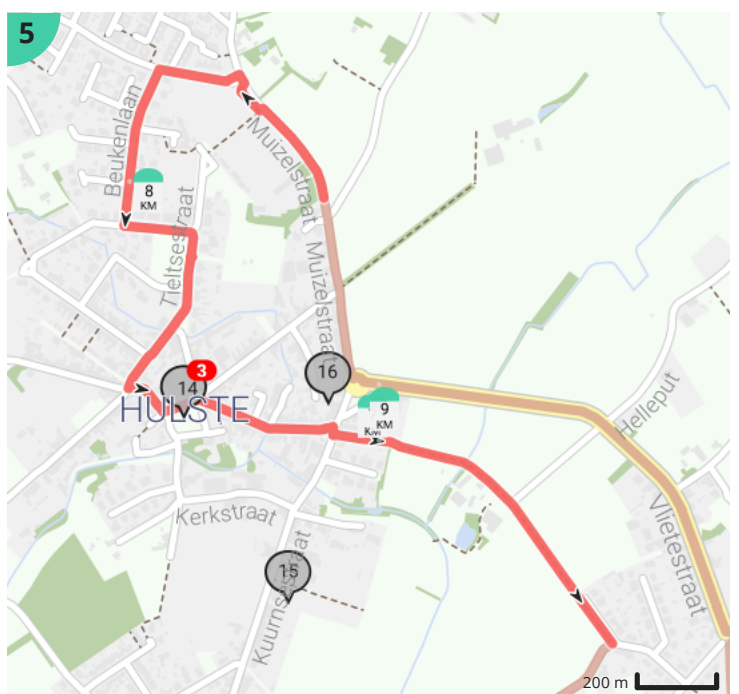

Looproute Iron Man Harelbeke

Door MichaëlVnh

Bekijk op mobiel

- Lengte: 14.1 km
- Stijging: 38 m
- Moeilijkheidsgraad: 5/10
- Hospitaalstraat, 8530 Harelbeke, België
- Hospitaalstraat 6, 8530 Harelbeke, België

Legende

- Route
- Bezienswaardigheid
- Steilheid van beklimming
- Steilheid van afdaling

Totaal	Type	Kaart- nummer	Informatie	Uurrooster 5 km/h	Volgende
0.0 km		1	Hospitaalstraat	0 min	14 m
0.01 km		1	Sla rechts af op Vrijdomkaai (Harelbeke)	0 min	0 m
0.01 km		1	Sla scherp links af op Vrijdomkaai (Harelbeke)	0 min	254 m
0.27 km		1	Ga rechtdoor op Twee-Bruggenstraat (Harelbeke)	3 min	908 m
1.18 km		1	Sla scherp rechts af op Twee-Bruggenstraat (Harelbeke)	14 min	0 m
1.18 km		1	Sla rechts af op Vlasstraat (Harelbeke)	14 min	33 m
1.21 km		1	Ga rechtdoor op Harelbeeksestraat (Kuurne)	14 min	171 m
1.38 km		1	Chambre-Deux		
1.38 km		1	Eenvoudige burgerwoning		
1.38 km		1	Neem afslag 0 op de rotonde op Harelbeeksestraat (Kuurne)	16 min	10 m
1.39 km		1	Ga rechtdoor op Meersstraat (Kuurne)	16 min	87 m
1.41 km		1	Groene Long		
1.48 km		1	Ga rechtdoor op Watermolenstraat (Kuurne)	17 min	568 m
1.57 km		1	De Banmolens		
1.61 km		1	Banmolens		
2.05 km		1		24 min	1 m
2.05 km		1		24 min	1 m
2.05 km		1	Sla links af op Watermolenstraat (Harelbeke)	24 min	15 m
2.07 km		1		24 min	26 m
2.09 km		1	Ga rechtdoor op Jaagpad (Harelbeke)	25 min	3 m
2.1 km		1	Sla rechts af op Jaagpad (Harelbeke)	25 min	374 m
2.47 km		1		29 min	25 m
2.5 km		1	Ga rechtdoor op Jaagpad (Harelbeke)	29 min	42 m
2.54 km		1		30 min	0 m
2.54 km		1	Links afbuigen op Jaagpad (Harelbeke)	30 min	74 m
2.62 km		1		31 min	0 m
2.62 km		1	Links afbuigen op Jaagpad (Harelbeke)	31 min	402 m
3.02 km		2	Draai om en ga verder op Jaagpad (Harelbeke)	36 min	466 m
3.49 km		2	Sla rechts af op Broelkaai (Harelbeke)	41 min	159 m
3.64 km		2	Sla rechts af op Broelstraat (Harelbeke)	43 min	232 m

14.09 km

8

Hospitaalstraat

2 h 49 min
