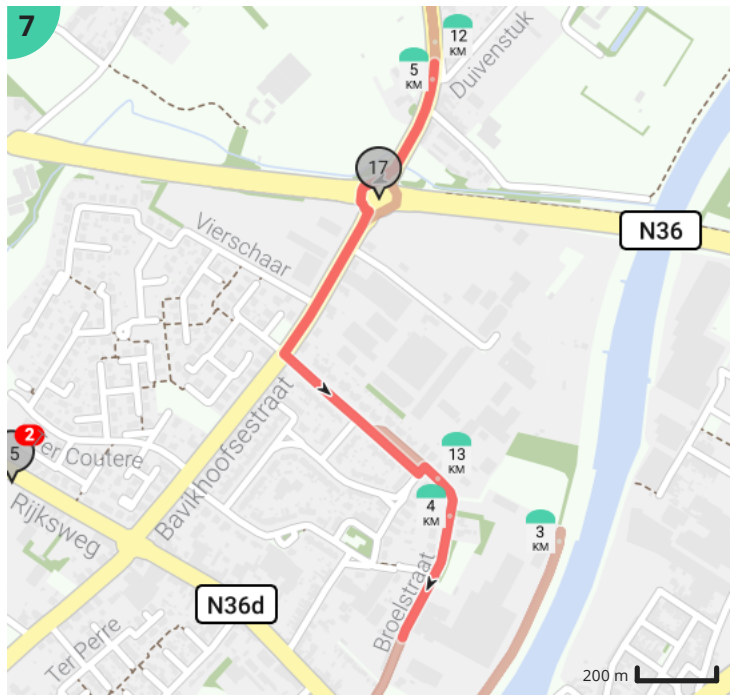

Looproute Iron Man Harelbeke

Door MichaëlVnh

Bekijk op mobiel

- Lengte: 14.1 km
- Stijging: 38 m
- Moeilijkheidsgraad: 5/10
- Hospitaalstraat, 8530 Harelbeke, België
- Hospitaalstraat 6, 8530 Harelbeke, België

Legende

- Route
- Bezienswaardigheid
- Steilheid van beklimming
- Steilheid van afdaling

Totaal	Type	Kaart- nummer	Informatie	Uurrooster 5 km/h	Volgende
0.0 km		1	Hospitaalstraat	0 min	14 m
0.01 km		1	Sla rechts af op Vrijdomkaai (Harelbeke)	0 min	0 m
0.01 km		1	Sla scherp links af op Vrijdomkaai (Harelbeke)	0 min	254 m
0.27 km		1	Ga rechtdoor op Twee-Bruggenstraat (Harelbeke)	3 min	908 m
1.18 km		1	Sla scherp rechts af op Twee-Bruggenstraat (Harelbeke)	14 min	0 m
1.18 km		1	Sla rechts af op Vlasstraat (Harelbeke)	14 min	33 m
1.21 km		1	Ga rechtdoor op Harelbeeksestraat (Kuurne)	14 min	171 m
1.38 km		1	Chambre-Deux		
1.38 km		1	Eenvoudige burgerwoning		
1.38 km		1	Neem afslag 0 op de rotonde op Harelbeeksestraat (Kuurne)	16 min	10 m
1.39 km		1	Ga rechtdoor op Meersstraat (Kuurne)	16 min	87 m
1.41 km		1	Groene Long		
1.48 km		1	Ga rechtdoor op Watermolenstraat (Kuurne)	17 min	568 m
1.57 km		1	De Banmolens		
1.61 km		1	Banmolens		
2.05 km		1		24 min	1 m
2.05 km		1		24 min	1 m
2.05 km		1	Sla links af op Watermolenstraat (Harelbeke)	24 min	15 m
2.07 km		1		24 min	26 m
2.09 km		1	Ga rechtdoor op Jaagpad (Harelbeke)	25 min	3 m
2.1 km		1	Sla rechts af op Jaagpad (Harelbeke)	25 min	374 m
2.47 km		1		29 min	25 m
2.5 km		1	Ga rechtdoor op Jaagpad (Harelbeke)	29 min	42 m
2.54 km		1		30 min	0 m
2.54 km		1	Links afbuigen op Jaagpad (Harelbeke)	30 min	74 m
2.62 km		1		31 min	0 m
2.62 km		1	Links afbuigen op Jaagpad (Harelbeke)	31 min	402 m
3.02 km		2	Draai om en ga verder op Jaagpad (Harelbeke)	36 min	466 m
3.49 km		2	Sla rechts af op Broelkaai (Harelbeke)	41 min	159 m
3.64 km		2	Sla rechts af op Broelstraat (Harelbeke)	43 min	232 m

14.09 km

8

Hospitaalstraat

2 h 49 min
