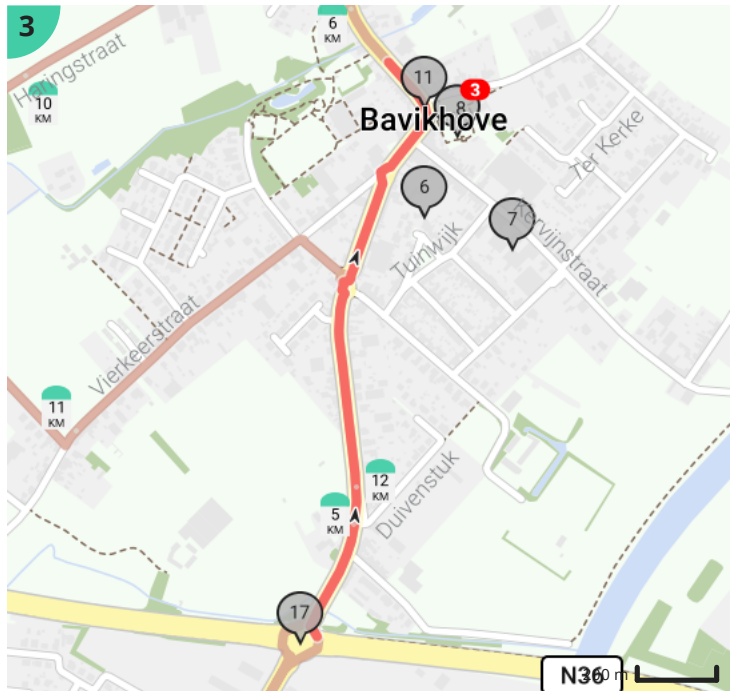

Looproute Iron Man Harelbeke

Door MichaëlVnh

Bekijk op mobiel

- Lengte: 14.1 km
- Stijging: 38 m
- Moeilijkheidsgraad: 5/10
- Hospitaalstraat, 8530 Harelbeke, België
- Hospitaalstraat 6, 8530 Harelbeke, België

Legende

- Route
- Bezienswaardigheid
- Steilheid van beklimming
- Steilheid van afdaling

Totaal	Type	Kaart- nummer	Informatie	Uurrooster 5 km/h	Volgende
0.0 km		1	Hospitaalstraat	0 min	14 m
0.01 km		1	Sla rechts af op Vrijdomkaai (Harelbeke)	0 min	0 m
0.01 km		1	Sla scherp links af op Vrijdomkaai (Harelbeke)	0 min	254 m
0.27 km		1	Ga rechtdoor op Twee-Bruggenstraat (Harelbeke)	3 min	908 m
1.18 km		1	Sla scherp rechts af op Twee-Bruggenstraat (Harelbeke)	14 min	0 m
1.18 km		1	Sla rechts af op Vlasstraat (Harelbeke)	14 min	33 m
1.21 km		1	Ga rechtdoor op Harelbeeksestraat (Kuurne)	14 min	171 m
1.38 km		1	Chambre-Deux		
1.38 km		1	Eenvoudige burgerwoning		
1.38 km		1	Neem afslag 0 op de rotonde op Harelbeeksestraat (Kuurne)	16 min	10 m
1.39 km		1	Ga rechtdoor op Meersstraat (Kuurne)	16 min	87 m
1.41 km		1	Groene Long		
1.48 km		1	Ga rechtdoor op Watermolenstraat (Kuurne)	17 min	568 m
1.57 km		1	De Banmolens		
1.61 km		1	Banmolens		
2.05 km		1		24 min	1 m
2.05 km		1		24 min	1 m
2.05 km		1	Sla links af op Watermolenstraat (Harelbeke)	24 min	15 m
2.07 km		1		24 min	26 m
2.09 km		1	Ga rechtdoor op Jaagpad (Harelbeke)	25 min	3 m
2.1 km		1	Sla rechts af op Jaagpad (Harelbeke)	25 min	374 m
2.47 km		1		29 min	25 m
2.5 km		1	Ga rechtdoor op Jaagpad (Harelbeke)	29 min	42 m
2.54 km		1		30 min	0 m
2.54 km		1	Links afbuigen op Jaagpad (Harelbeke)	30 min	74 m
2.62 km		1		31 min	0 m
2.62 km		1	Links afbuigen op Jaagpad (Harelbeke)	31 min	402 m
3.02 km		2	Draai om en ga verder op Jaagpad (Harelbeke)	36 min	466 m
3.49 km		2	Sla rechts af op Broelkaai (Harelbeke)	41 min	159 m
3.64 km		2	Sla rechts af op Broelstraat (Harelbeke)	43 min	232 m

14.09 km

8

Hospitaalstraat

2 h 49 min
