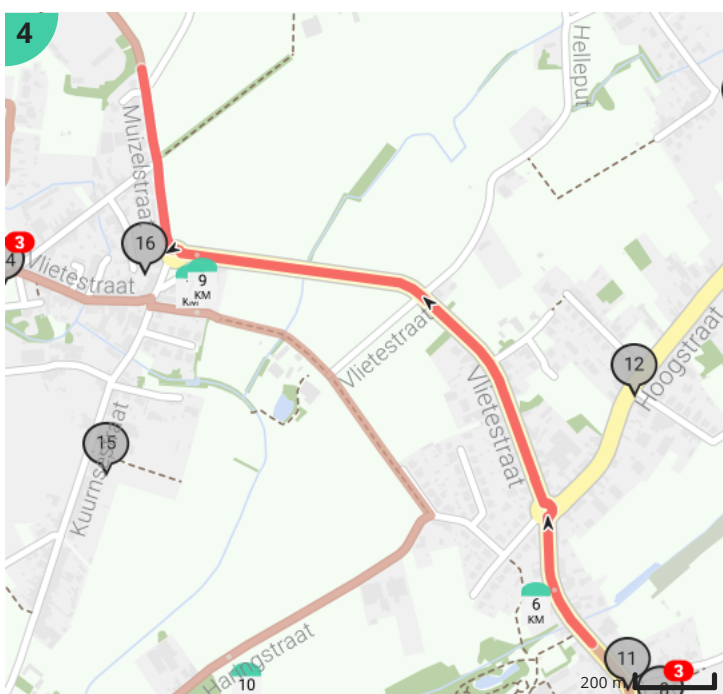

Looproute Iron Man Harelbeke

Door MichaëlVnh

Bekijk op mobiel

- Lengte: 14.1 km
- Stijging: 38 m
- Moeilijkheidsgraad: 5/10
- Hospitaalstraat, 8530 Harelbeke, België
- Hospitaalstraat 6, 8530 Harelbeke, België

Legende

- Route
- Bezienswaardigheid
- Steilheid van beklimming
- Steilheid van afdaling

Totaal	Type	Kaart- nummer	Informatie	Uurrooster 5 km/h	Volgende
0.0 km		1	Hospitaalstraat	0 min	14 m
0.01 km		1	Sla rechts af op Vrijdomkaai (Harelbeke)	0 min	0 m
0.01 km		1	Sla scherp links af op Vrijdomkaai (Harelbeke)	0 min	254 m
0.27 km		1	Ga rechtdoor op Twee-Bruggenstraat (Harelbeke)	3 min	908 m
1.18 km		1	Sla scherp rechts af op Twee-Bruggenstraat (Harelbeke)	14 min	0 m
1.18 km		1	Sla rechts af op Vlasstraat (Harelbeke)	14 min	33 m
1.21 km		1	Ga rechtdoor op Harelbeeksestraat (Kuurne)	14 min	171 m
1.38 km		1	Chambre-Deux		
1.38 km		1	Eenvoudige burgerwoning		
1.38 km		1	Neem afslag 0 op de rotonde op Harelbeeksestraat (Kuurne)	16 min	10 m
1.39 km		1	Ga rechtdoor op Meersstraat (Kuurne)	16 min	87 m
1.41 km		1	Groene Long		
1.48 km		1	Ga rechtdoor op Watermolenstraat (Kuurne)	17 min	568 m
1.57 km		1	De Banmolens		
1.61 km		1	Banmolens		
2.05 km		1		24 min	1 m
2.05 km		1		24 min	1 m
2.05 km		1	Sla links af op Watermolenstraat (Harelbeke)	24 min	15 m
2.07 km		1		24 min	26 m
2.09 km		1	Ga rechtdoor op Jaagpad (Harelbeke)	25 min	3 m
2.1 km		1	Sla rechts af op Jaagpad (Harelbeke)	25 min	374 m
2.47 km		1		29 min	25 m
2.5 km		1	Ga rechtdoor op Jaagpad (Harelbeke)	29 min	42 m
2.54 km		1		30 min	0 m
2.54 km		1	Links afbuigen op Jaagpad (Harelbeke)	30 min	74 m
2.62 km		1		31 min	0 m
2.62 km		1	Links afbuigen op Jaagpad (Harelbeke)	31 min	402 m
3.02 km		2	Draai om en ga verder op Jaagpad (Harelbeke)	36 min	466 m
3.49 km		2	Sla rechts af op Broelkaai (Harelbeke)	41 min	159 m
3.64 km		2	Sla rechts af op Broelstraat (Harelbeke)	43 min	232 m

14.09 km

8

Hospitaalstraat

2 h 49 min
