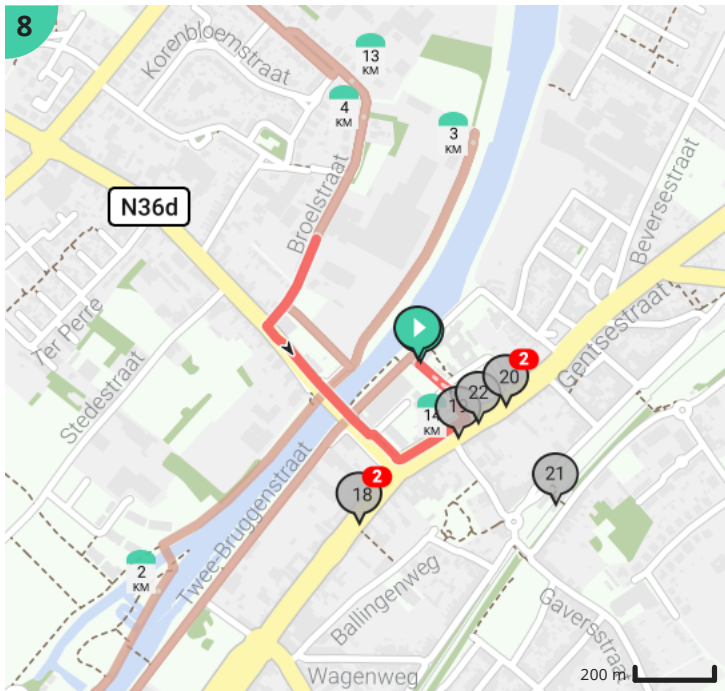

Looproute Iron Man Harelbeke

Door MichaëlVnh

Bekijk op mobiel

- Lengte: 14.1 km
- Stijging: 38 m
- Moeilijkheidsgraad: 5/10
- Hospitaalstraat, 8530 Harelbeke, België
- Hospitaalstraat 6, 8530 Harelbeke, België

Legende

- Route
- Bezienswaardigheid
- Steilheid van beklimming
- Steilheid van afdaling

Totaal	Type	Kaart- nummer	Informatie	Uurrooster 5 km/h	Volgende
0.0 km		1	Hospitaalstraat	0 min	14 m
0.01 km		1	Sla rechts af op Vrijdomkaai (Harelbeke)	0 min	0 m
0.01 km		1	Sla scherp links af op Vrijdomkaai (Harelbeke)	0 min	254 m
0.27 km		1	Ga rechtdoor op Twee-Bruggenstraat (Harelbeke)	3 min	908 m
1.18 km		1	Sla scherp rechts af op Twee-Bruggenstraat (Harelbeke)	14 min	0 m
1.18 km		1	Sla rechts af op Vlasstraat (Harelbeke)	14 min	33 m
1.21 km		1	Ga rechtdoor op Harelbeeksestraat (Kuurne)	14 min	171 m
1.38 km		1	Chambre-Deux		
1.38 km		1	Eenvoudige burgerwoning		
1.38 km		1	Neem afslag 0 op de rotonde op Harelbeeksestraat (Kuurne)	16 min	10 m
1.39 km		1	Ga rechtdoor op Meersstraat (Kuurne)	16 min	87 m
1.41 km		1	Groene Long		
1.48 km		1	Ga rechtdoor op Watermolenstraat (Kuurne)	17 min	568 m
1.57 km		1	De Banmolens		
1.61 km		1	Banmolens		
2.05 km		1		24 min	1 m
2.05 km		1		24 min	1 m
2.05 km		1	Sla links af op Watermolenstraat (Harelbeke)	24 min	15 m
2.07 km		1		24 min	26 m
2.09 km		1	Ga rechtdoor op Jaagpad (Harelbeke)	25 min	3 m
2.1 km		1	Sla rechts af op Jaagpad (Harelbeke)	25 min	374 m
2.47 km		1		29 min	25 m
2.5 km		1	Ga rechtdoor op Jaagpad (Harelbeke)	29 min	42 m
2.54 km		1		30 min	0 m
2.54 km		1	Links afbuigen op Jaagpad (Harelbeke)	30 min	74 m
2.62 km		1		31 min	0 m
2.62 km		1	Links afbuigen op Jaagpad (Harelbeke)	31 min	402 m
3.02 km		2	Draai om en ga verder op Jaagpad (Harelbeke)	36 min	466 m
3.49 km		2	Sla rechts af op Broelkaai (Harelbeke)	41 min	159 m
3.64 km		2	Sla rechts af op Broelstraat (Harelbeke)	43 min	232 m

14.09 km

8

Hospitaalstraat

2 h 49 min
