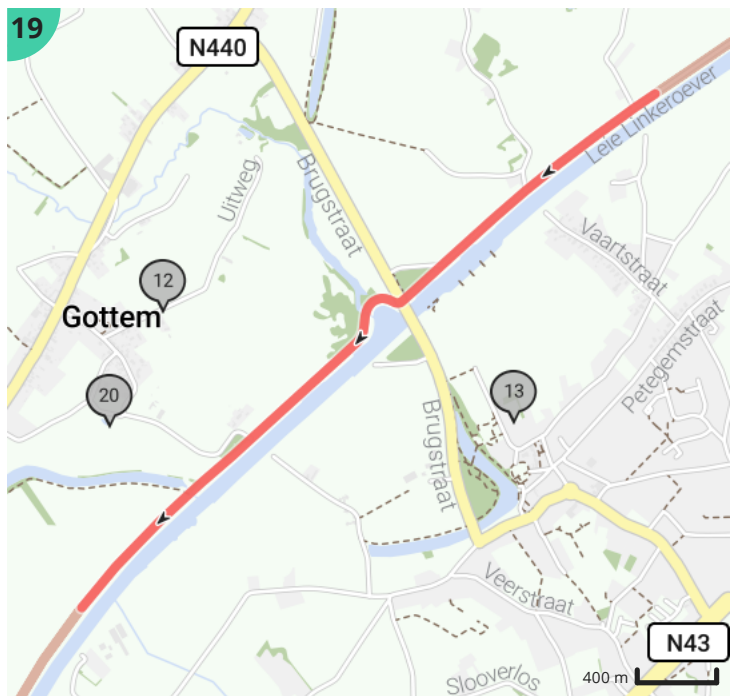

## Legende

- Route
- Bezienswaardigheid
- Steilheid van beklimming
- Steilheid van afdaling

Totaal	Type	Kaart- nummer	Informatie	Uurrooster 10 km/h	Volgende
0.0 km		1		0 min	20 m
0.02 km		1		0 min	1 m
0.02 km		1		0 min	197 m
0.12 km		1	Koutermolen		
0.22 km		1		1 min	68 m
0.29 km		1		1 min	0 m
0.29 km		1	Sla rechts af op Eikenstraat (Harelbeke)	1 min	600 m
0.89 km		1	Links afbuigen op Eikenstraat (Harelbeke)	5 min	7 m
0.9 km		1	Sla rechts af op Stasegemsesteenweg (Harelbeke)	5 min	782 m
1.68 km		1	Houd rechts aan op Stasegemsesteenweg (Harelbeke)	10 min	15 m
1.7 km		1		10 min	3 m
1.7 km		1	Ga rechtdoor op Stasegemsestraat (Harelbeke)	10 min	444 m
2.14 km		1	Links afbuigen op Stasegemsestraat (Harelbeke)	12 min	16 m
2.16 km		1		12 min	24 m
2.18 km		1	Sla rechts af op Tuinstraat (Harelbeke)	13 min	313 m
2.5 km		1	Sla scherp links af op Tuinstraat (Harelbeke)	14 min	0 m
2.5 km		1	Sla rechts af op Wagenweg (Harelbeke)	14 min	221 m
2.72 km		1	Links afbuigen op Wagenweg (Harelbeke)	16 min	3 m
2.72 km		1	Links afbuigen op Ballingenweg (Harelbeke)	16 min	22 m
2.75 km		1	Sla rechts af op Andries Pevernagestraat (Harelbeke)	16 min	42 m
2.79 km		1	Neem afslag 0 op de rotonde op Kortrijksestraat, N43 (Harelbeke)	16 min	2 m
2.79 km		1	Ga rechtdoor op Marktstraat, N43 (Harelbeke)	16 min	15 m
2.81 km		1	Draai om en ga verder op Marktstraat, N43 (Harelbeke)	16 min	3 m
2.81 km		1	Neem afslag 1 op de rotonde op Schipstraat (Harelbeke)	16 min	129 m
2.94 km		1	Sla links af op Twee-Bruggenstraat (Harelbeke)	17 min	1 m
2.94 km		1	Sla scherp links af op Twee-Bruggenstraat (Harelbeke)	17 min	501 m
3.28 km		2	Peter Benoitmuseum		
3.44 km		2	Ga rechtdoor op Vrijdomkaai (Harelbeke)	20 min	222 m
3.67 km		2	Rechts afbuigen op Vrijdomkaai (Harelbeke)	21 min	0 m
3.67 km		2	Sla links af op Jaagpad (Harelbeke)	22 min	910 m