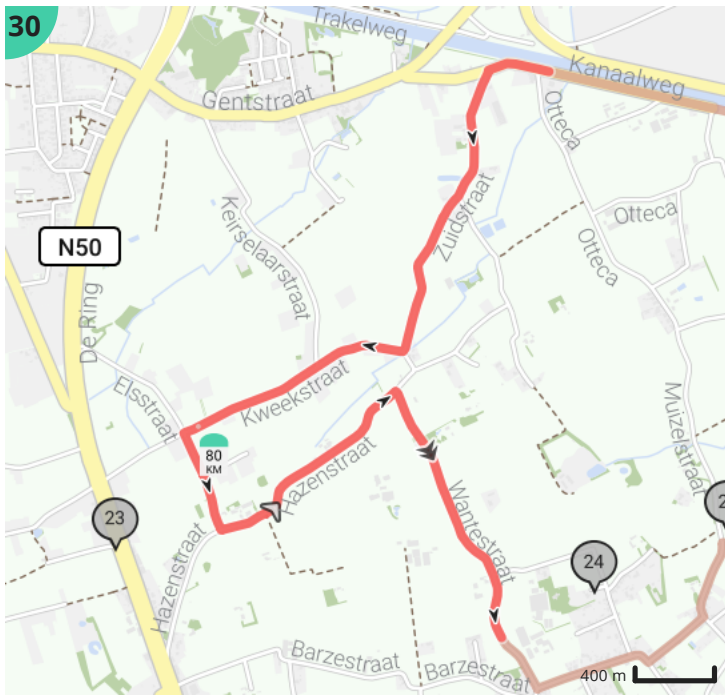

## Legende

- Route
- Bezienswaardigheid
- Steilheid van beklimming
- Steilheid van afdaling

Totaal	Type	Kaart- nummer	Informatie	Uurrooster 10 km/h	Volgende
0.0 km		1		0 min	20 m
0.02 km		1		0 min	1 m
0.02 km		1		0 min	197 m
0.12 km		1	Koutermolen		
0.22 km		1		1 min	68 m
0.29 km		1		1 min	0 m
0.29 km		1	Sla rechts af op Eikenstraat (Harelbeke)	1 min	600 m
0.89 km		1	Links afbuigen op Eikenstraat (Harelbeke)	5 min	7 m
0.9 km		1	Sla rechts af op Stasegemsesteenweg (Harelbeke)	5 min	782 m
1.68 km		1	Houd rechts aan op Stasegemsesteenweg (Harelbeke)	10 min	15 m
1.7 km		1		10 min	3 m
1.7 km		1	Ga rechtdoor op Stasegemsestraat (Harelbeke)	10 min	444 m
2.14 km		1	Links afbuigen op Stasegemsestraat (Harelbeke)	12 min	16 m
2.16 km		1		12 min	24 m
2.18 km		1	Sla rechts af op Tuinstraat (Harelbeke)	13 min	313 m
2.5 km		1	Sla scherp links af op Tuinstraat (Harelbeke)	14 min	0 m
2.5 km		1	Sla rechts af op Wagenweg (Harelbeke)	14 min	221 m
2.72 km		1	Links afbuigen op Wagenweg (Harelbeke)	16 min	3 m
2.72 km		1	Links afbuigen op Ballingenweg (Harelbeke)	16 min	22 m
2.75 km		1	Sla rechts af op Andries Pevernagestraat (Harelbeke)	16 min	42 m
2.79 km		1	Neem afslag 0 op de rotonde op Kortrijksestraat, N43 (Harelbeke)	16 min	2 m
2.79 km		1	Ga rechtdoor op Marktstraat, N43 (Harelbeke)	16 min	15 m
2.81 km		1	Draai om en ga verder op Marktstraat, N43 (Harelbeke)	16 min	3 m
2.81 km		1	Neem afslag 1 op de rotonde op Schipstraat (Harelbeke)	16 min	129 m
2.94 km		1	Sla links af op Twee-Bruggenstraat (Harelbeke)	17 min	1 m
2.94 km		1	Sla scherp links af op Twee-Bruggenstraat (Harelbeke)	17 min	501 m
3.28 km		2	Peter Benoitmuseum		
3.44 km		2	Ga rechtdoor op Vrijdomkaai (Harelbeke)	20 min	222 m
3.67 km		2	Rechts afbuigen op Vrijdomkaai (Harelbeke)	21 min	0 m
3.67 km		2	Sla links af op Jaagpad (Harelbeke)	22 min	910 m