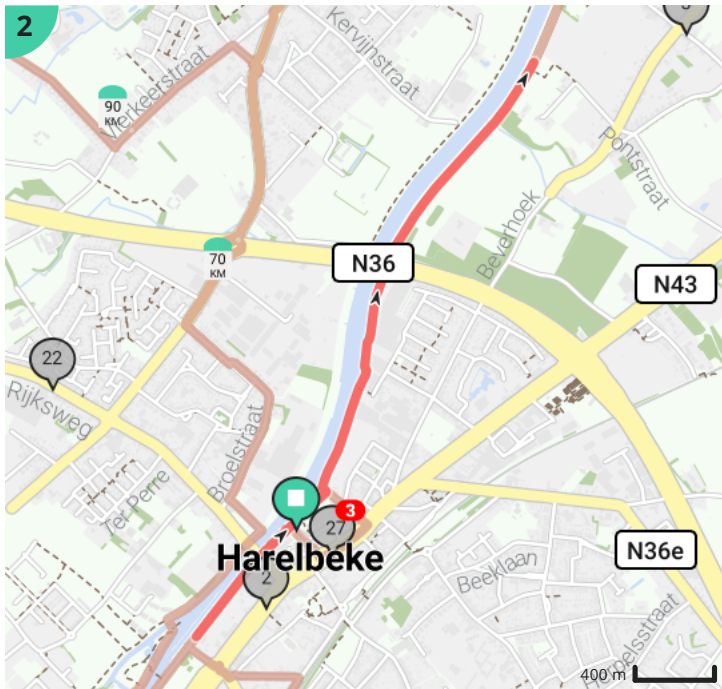

Fietslus Iron Man Harelbeke

Bekijk op mobiel

Door MichaëlVnh

- Lengte: 95.9 km
- Stijging: 242 m
- Moeilijkheidsgraad: 9/10
- Eikenstraat 131, 8530 Harelbeke, België
- Hospitaalstraat 6, 8530 Harelbeke, België

Legende

- Route
- Bezienswaardigheid
- Steilheid van beklimming
- Steilheid van afdaling