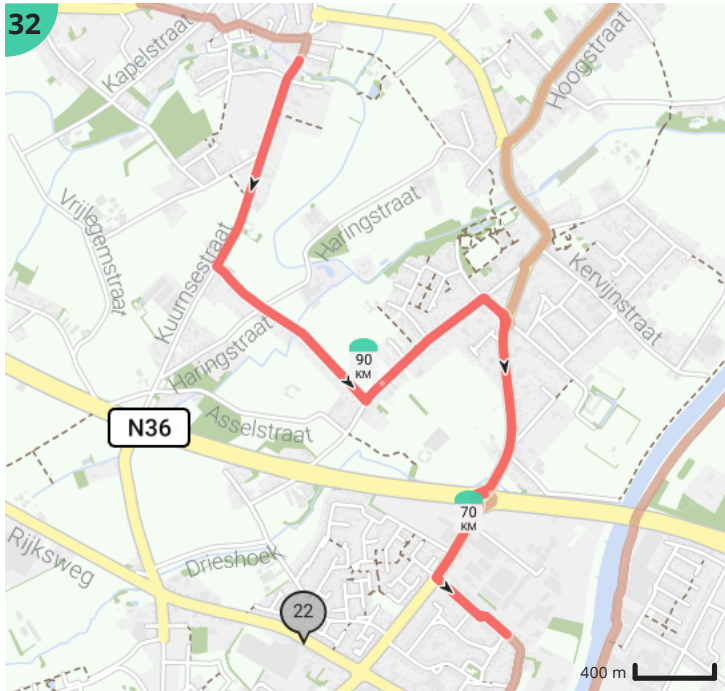

## Legende

- Route
- Bezienswaardigheid
- Steilheid van beklimming
- Steilheid van afdaling

Totaal	Type	Kaart- nummer	Informatie	Uurrooster 10 km/h	Volgende
0.0 km		1		0 min	20 m
0.02 km		1		0 min	1 m
0.02 km		1		0 min	197 m
0.12 km		1	Koutermolen		
0.22 km		1		1 min	68 m
0.29 km		1		1 min	0 m
0.29 km		1	Sla rechts af op Eikenstraat (Harelbeke)	1 min	600 m
0.89 km		1	Links afbuigen op Eikenstraat (Harelbeke)	5 min	7 m
0.9 km		1	Sla rechts af op Stasegemsesteenweg (Harelbeke)	5 min	782 m
1.68 km		1	Houd rechts aan op Stasegemsesteenweg (Harelbeke)	10 min	15 m
1.7 km		1		10 min	3 m
1.7 km		1	Ga rechtdoor op Stasegemsestraat (Harelbeke)	10 min	444 m
2.14 km		1	Links afbuigen op Stasegemsestraat (Harelbeke)	12 min	16 m
2.16 km		1		12 min	24 m
2.18 km		1	Sla rechts af op Tuinstraat (Harelbeke)	13 min	313 m
2.5 km		1	Sla scherp links af op Tuinstraat (Harelbeke)	14 min	0 m
2.5 km		1	Sla rechts af op Wagenweg (Harelbeke)	14 min	221 m
2.72 km		1	Links afbuigen op Wagenweg (Harelbeke)	16 min	3 m
2.72 km		1	Links afbuigen op Ballingenweg (Harelbeke)	16 min	22 m
2.75 km		1	Sla rechts af op Andries Pevernagestraat (Harelbeke)	16 min	42 m
2.79 km		1	Neem afslag 0 op de rotonde op Kortrijksestraat, N43 (Harelbeke)	16 min	2 m
2.79 km		1	Ga rechtdoor op Marktstraat, N43 (Harelbeke)	16 min	15 m
2.81 km		1	Draai om en ga verder op Marktstraat, N43 (Harelbeke)	16 min	3 m
2.81 km		1	Neem afslag 1 op de rotonde op Schipstraat (Harelbeke)	16 min	129 m
2.94 km		1	Sla links af op Twee-Bruggenstraat (Harelbeke)	17 min	1 m
2.94 km		1	Sla scherp links af op Twee-Bruggenstraat (Harelbeke)	17 min	501 m
3.28 km		2	Peter Benoitmuseum		
3.44 km		2	Ga rechtdoor op Vrijdomkaai (Harelbeke)	20 min	222 m
3.67 km		2	Rechts afbuigen op Vrijdomkaai (Harelbeke)	21 min	0 m
3.67 km		2	Sla links af op Jaagpad (Harelbeke)	22 min	910 m