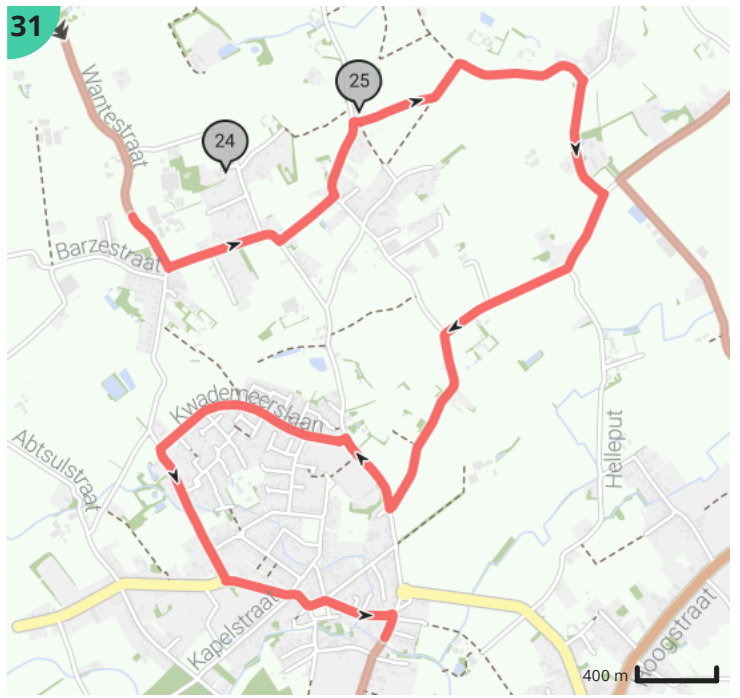

## Legende

- Route
- Bezienswaardigheid
- Steilheid van beklimming
- Steilheid van afdaling

Totaal	Type	Kaart- nummer	Informatie	Uurrooster 10 km/h	Volgende
0.0 km		1		0 min	20 m
0.02 km		1		0 min	1 m
0.02 km		1		0 min	197 m
0.12 km		1	Koutermolen		
0.22 km		1		1 min	68 m
0.29 km		1		1 min	0 m
0.29 km		1	Sla rechts af op Eikenstraat (Harelbeke)	1 min	600 m
0.89 km		1	Links afbuigen op Eikenstraat (Harelbeke)	5 min	7 m
0.9 km		1	Sla rechts af op Stasegemsesteenweg (Harelbeke)	5 min	782 m
1.68 km		1	Houd rechts aan op Stasegemsesteenweg (Harelbeke)	10 min	15 m
1.7 km		1		10 min	3 m
1.7 km		1	Ga rechtdoor op Stasegemsestraat (Harelbeke)	10 min	444 m
2.14 km		1	Links afbuigen op Stasegemsestraat (Harelbeke)	12 min	16 m
2.16 km		1		12 min	24 m
2.18 km		1	Sla rechts af op Tuinstraat (Harelbeke)	13 min	313 m
2.5 km		1	Sla scherp links af op Tuinstraat (Harelbeke)	14 min	0 m
2.5 km		1	Sla rechts af op Wagenweg (Harelbeke)	14 min	221 m
2.72 km		1	Links afbuigen op Wagenweg (Harelbeke)	16 min	3 m
2.72 km		1	Links afbuigen op Ballingenweg (Harelbeke)	16 min	22 m
2.75 km		1	Sla rechts af op Andries Pevernagestraat (Harelbeke)	16 min	42 m
2.79 km		1	Neem afslag 0 op de rotonde op Kortrijksestraat, N43 (Harelbeke)	16 min	2 m
2.79 km		1	Ga rechtdoor op Marktstraat, N43 (Harelbeke)	16 min	15 m
2.81 km		1	Draai om en ga verder op Marktstraat, N43 (Harelbeke)	16 min	3 m
2.81 km		1	Neem afslag 1 op de rotonde op Schipstraat (Harelbeke)	16 min	129 m
2.94 km		1	Sla links af op Twee-Bruggenstraat (Harelbeke)	17 min	1 m
2.94 km		1	Sla scherp links af op Twee-Bruggenstraat (Harelbeke)	17 min	501 m
3.28 km		2	Peter Benoitmuseum		
3.44 km		2	Ga rechtdoor op Vrijdomkaai (Harelbeke)	20 min	222 m
3.67 km		2	Rechts afbuigen op Vrijdomkaai (Harelbeke)	21 min	0 m
3.67 km		2	Sla links af op Jaagpad (Harelbeke)	22 min	910 m