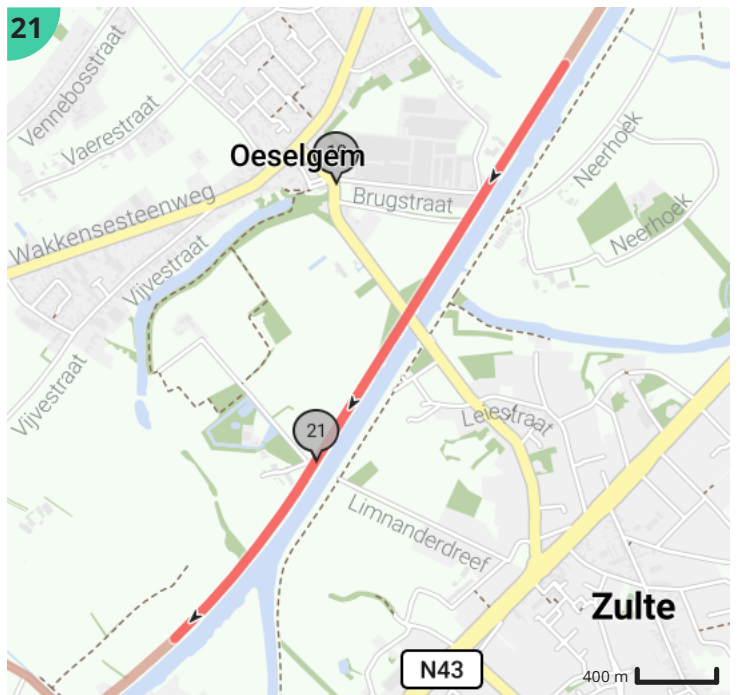

## Legende

- Route
- Bezienswaardigheid
- Steilheid van beklimming
- Steilheid van afdaling

Totaal	Type	Kaart- nummer	Informatie	Uurrooster 10 km/h	Volgende
0.0 km		1		0 min	20 m
0.02 km		1		0 min	1 m
0.02 km		1		0 min	197 m
0.12 km		1	Koutermolen		
0.22 km		1		1 min	68 m
0.29 km		1		1 min	0 m
0.29 km		1	Sla rechts af op Eikenstraat (Harelbeke)	1 min	600 m
0.89 km		1	Links afbuigen op Eikenstraat (Harelbeke)	5 min	7 m
0.9 km		1	Sla rechts af op Stasegemsesteenweg (Harelbeke)	5 min	782 m
1.68 km		1	Houd rechts aan op Stasegemsesteenweg (Harelbeke)	10 min	15 m
1.7 km		1		10 min	3 m
1.7 km		1	Ga rechtdoor op Stasegemsestraat (Harelbeke)	10 min	444 m
2.14 km		1	Links afbuigen op Stasegemsestraat (Harelbeke)	12 min	16 m
2.16 km		1		12 min	24 m
2.18 km		1	Sla rechts af op Tuinstraat (Harelbeke)	13 min	313 m
2.5 km		1	Sla scherp links af op Tuinstraat (Harelbeke)	14 min	0 m
2.5 km		1	Sla rechts af op Wagenweg (Harelbeke)	14 min	221 m
2.72 km		1	Links afbuigen op Wagenweg (Harelbeke)	16 min	3 m
2.72 km		1	Links afbuigen op Ballingenweg (Harelbeke)	16 min	22 m
2.75 km		1	Sla rechts af op Andries Pevernagestraat (Harelbeke)	16 min	42 m
2.79 km		1	Neem afslag 0 op de rotonde op Kortrijksestraat, N43 (Harelbeke)	16 min	2 m
2.79 km		1	Ga rechtdoor op Marktstraat, N43 (Harelbeke)	16 min	15 m
2.81 km		1	Draai om en ga verder op Marktstraat, N43 (Harelbeke)	16 min	3 m
2.81 km		1	Neem afslag 1 op de rotonde op Schipstraat (Harelbeke)	16 min	129 m
2.94 km		1	Sla links af op Twee-Bruggenstraat (Harelbeke)	17 min	1 m
2.94 km		1	Sla scherp links af op Twee-Bruggenstraat (Harelbeke)	17 min	501 m
3.28 km		2	Peter Benoitmuseum		
3.44 km		2	Ga rechtdoor op Vrijdomkaai (Harelbeke)	20 min	222 m
3.67 km		2	Rechts afbuigen op Vrijdomkaai (Harelbeke)	21 min	0 m
3.67 km		2	Sla links af op Jaagpad (Harelbeke)	22 min	910 m