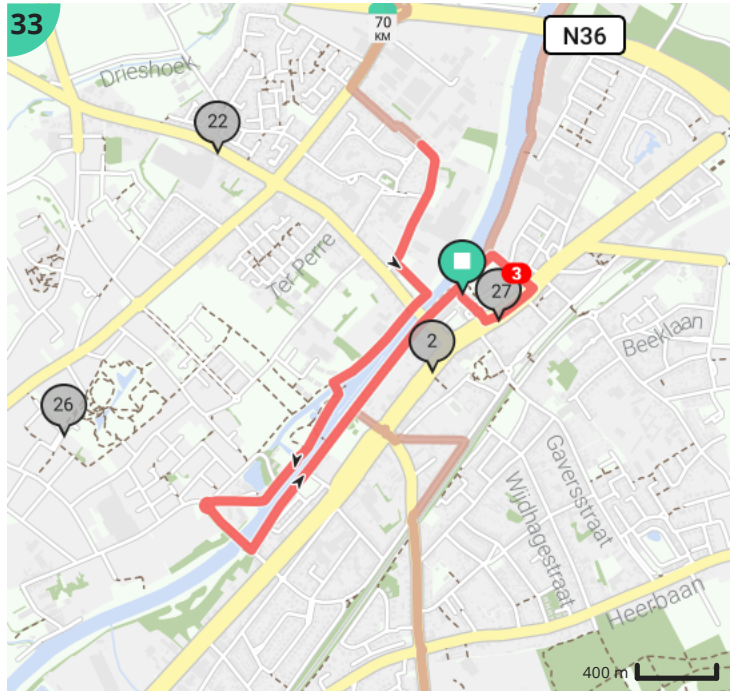

## Legende

- Route
- Bezienswaardigheid
- Steilheid van beklimming
- Steilheid van afdaling

Totaal	Type	Kaart- nummer	Informatie	Uurrooster 10 km/h	Volgende
0.0 km		1		0 min	20 m
0.02 km		1		0 min	1 m
0.02 km		1		0 min	197 m
0.12 km		1	Koutermolen		
0.22 km		1		1 min	68 m
0.29 km		1		1 min	0 m
0.29 km		1	Sla rechts af op Eikenstraat (Harelbeke)	1 min	600 m
0.89 km		1	Links afbuigen op Eikenstraat (Harelbeke)	5 min	7 m
0.9 km		1	Sla rechts af op Stasegemsesteenweg (Harelbeke)	5 min	782 m
1.68 km		1	Houd rechts aan op Stasegemsesteenweg (Harelbeke)	10 min	15 m
1.7 km		1		10 min	3 m
1.7 km		1	Ga rechtdoor op Stasegemsestraat (Harelbeke)	10 min	444 m
2.14 km		1	Links afbuigen op Stasegemsestraat (Harelbeke)	12 min	16 m
2.16 km		1		12 min	24 m
2.18 km		1	Sla rechts af op Tuinstraat (Harelbeke)	13 min	313 m
2.5 km		1	Sla scherp links af op Tuinstraat (Harelbeke)	14 min	0 m
2.5 km		1	Sla rechts af op Wagenweg (Harelbeke)	14 min	221 m
2.72 km		1	Links afbuigen op Wagenweg (Harelbeke)	16 min	3 m
2.72 km		1	Links afbuigen op Ballingenweg (Harelbeke)	16 min	22 m
2.75 km		1	Sla rechts af op Andries Pevernagestraat (Harelbeke)	16 min	42 m
2.79 km		1	Neem afslag 0 op de rotonde op Kortrijksestraat, N43 (Harelbeke)	16 min	2 m
2.79 km		1	Ga rechtdoor op Marktstraat, N43 (Harelbeke)	16 min	15 m
2.81 km		1	Draai om en ga verder op Marktstraat, N43 (Harelbeke)	16 min	3 m
2.81 km		1	Neem afslag 1 op de rotonde op Schipstraat (Harelbeke)	16 min	129 m
2.94 km		1	Sla links af op Twee-Bruggenstraat (Harelbeke)	17 min	1 m
2.94 km		1	Sla scherp links af op Twee-Bruggenstraat (Harelbeke)	17 min	501 m
3.28 km		2	Peter Benoitmuseum		
3.44 km		2	Ga rechtdoor op Vrijdomkaai (Harelbeke)	20 min	222 m
3.67 km		2	Rechts afbuigen op Vrijdomkaai (Harelbeke)	21 min	0 m
3.67 km		2	Sla links af op Jaagpad (Harelbeke)	22 min	910 m