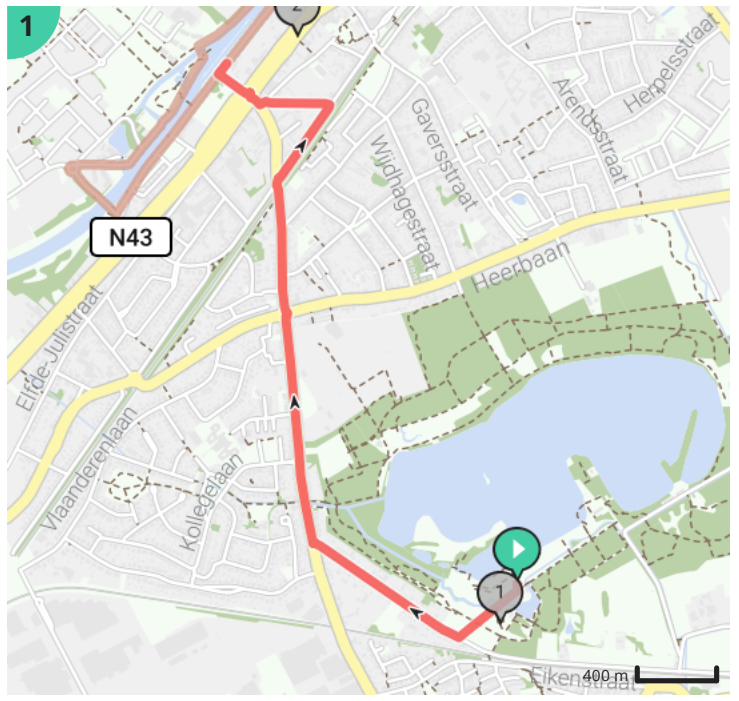

Fietslus Iron Man Harelbeke

Bekijk op mobiel

Door MichaëlVnh

- Lengte: 95.9 km
- Stijging: 242 m
- Moeilijkheidsgraad: 9/10
- Eikenstraat 131, 8530 Harelbeke, België
- Hospitaalstraat 6, 8530 Harelbeke, België

Legende

- Route
- Bezienswaardigheid
- Steilheid van beklimming
- Steilheid van afdaling