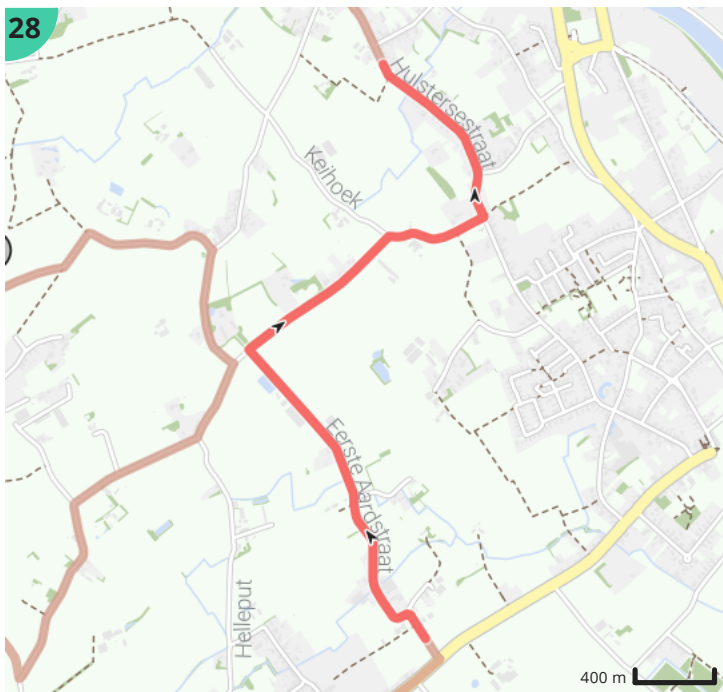

## Legende

- Route
- Bezienswaardigheid
- Steilheid van beklimming
- Steilheid van afdaling

Totaal	Type	Kaart- nummer	Informatie	Uurrooster 10 km/h	Volgende
0.0 km		1		0 min	20 m
0.02 km		1		0 min	1 m
0.02 km		1		0 min	197 m
0.12 km		1	Koutermolen		
0.22 km		1		1 min	68 m
0.29 km		1		1 min	0 m
0.29 km		1	Sla rechts af op Eikenstraat (Harelbeke)	1 min	600 m
0.89 km		1	Links afbuigen op Eikenstraat (Harelbeke)	5 min	7 m
0.9 km		1	Sla rechts af op Stasegemsesteenweg (Harelbeke)	5 min	782 m
1.68 km		1	Houd rechts aan op Stasegemsesteenweg (Harelbeke)	10 min	15 m
1.7 km		1		10 min	3 m
1.7 km		1	Ga rechtdoor op Stasegemsestraat (Harelbeke)	10 min	444 m
2.14 km		1	Links afbuigen op Stasegemsestraat (Harelbeke)	12 min	16 m
2.16 km		1		12 min	24 m
2.18 km		1	Sla rechts af op Tuinstraat (Harelbeke)	13 min	313 m
2.5 km		1	Sla scherp links af op Tuinstraat (Harelbeke)	14 min	0 m
2.5 km		1	Sla rechts af op Wagenweg (Harelbeke)	14 min	221 m
2.72 km		1	Links afbuigen op Wagenweg (Harelbeke)	16 min	3 m
2.72 km		1	Links afbuigen op Ballingenweg (Harelbeke)	16 min	22 m
2.75 km		1	Sla rechts af op Andries Pevernagestraat (Harelbeke)	16 min	42 m
2.79 km		1	Neem afslag 0 op de rotonde op Kortrijksestraat, N43 (Harelbeke)	16 min	2 m
2.79 km		1	Ga rechtdoor op Marktstraat, N43 (Harelbeke)	16 min	15 m
2.81 km		1	Draai om en ga verder op Marktstraat, N43 (Harelbeke)	16 min	3 m
2.81 km		1	Neem afslag 1 op de rotonde op Schipstraat (Harelbeke)	16 min	129 m
2.94 km		1	Sla links af op Twee-Bruggenstraat (Harelbeke)	17 min	1 m
2.94 km		1	Sla scherp links af op Twee-Bruggenstraat (Harelbeke)	17 min	501 m
3.28 km		2	Peter Benoitmuseum		
3.44 km		2	Ga rechtdoor op Vrijdomkaai (Harelbeke)	20 min	222 m
3.67 km		2	Rechts afbuigen op Vrijdomkaai (Harelbeke)	21 min	0 m
3.67 km		2	Sla links af op Jaagpad (Harelbeke)	22 min	910 m