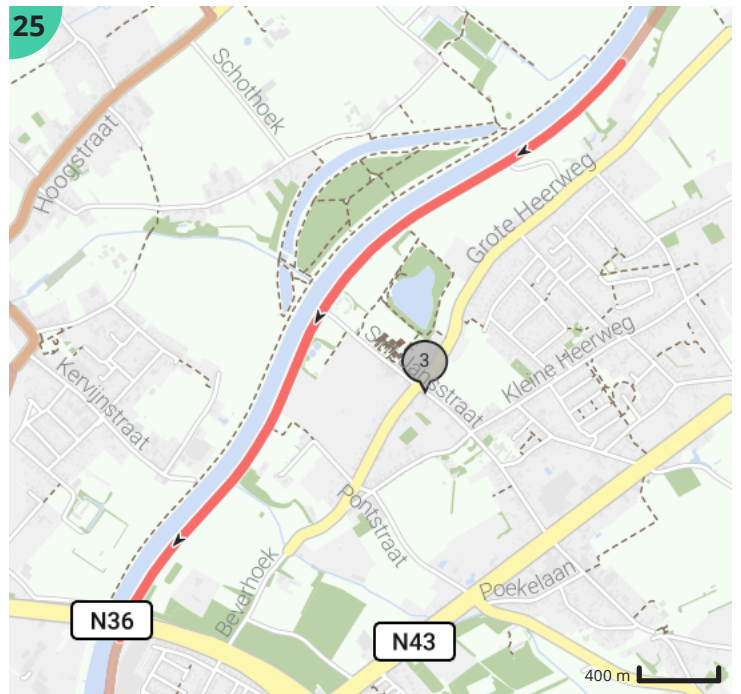

## Legende

- Route
- Bezienswaardigheid
- Steilheid van beklimming
- Steilheid van afdaling

Totaal	Type	Kaart- nummer	Informatie	Uurrooster 10 km/h	Volgende
0.0 km		1		0 min	20 m
0.02 km		1		0 min	1 m
0.02 km		1		0 min	197 m
0.12 km		1	Koutermolen		
0.22 km		1		1 min	68 m
0.29 km		1		1 min	0 m
0.29 km		1	Sla rechts af op Eikenstraat (Harelbeke)	1 min	600 m
0.89 km		1	Links afbuigen op Eikenstraat (Harelbeke)	5 min	7 m
0.9 km		1	Sla rechts af op Stasegemsesteenweg (Harelbeke)	5 min	782 m
1.68 km		1	Houd rechts aan op Stasegemsesteenweg (Harelbeke)	10 min	15 m
1.7 km		1		10 min	3 m
1.7 km		1	Ga rechtdoor op Stasegemsestraat (Harelbeke)	10 min	444 m
2.14 km		1	Links afbuigen op Stasegemsestraat (Harelbeke)	12 min	16 m
2.16 km		1		12 min	24 m
2.18 km		1	Sla rechts af op Tuinstraat (Harelbeke)	13 min	313 m
2.5 km		1	Sla scherp links af op Tuinstraat (Harelbeke)	14 min	0 m
2.5 km		1	Sla rechts af op Wagenweg (Harelbeke)	14 min	221 m
2.72 km		1	Links afbuigen op Wagenweg (Harelbeke)	16 min	3 m
2.72 km		1	Links afbuigen op Ballingenweg (Harelbeke)	16 min	22 m
2.75 km		1	Sla rechts af op Andries Pevernagestraat (Harelbeke)	16 min	42 m
2.79 km		1	Neem afslag 0 op de rotonde op Kortrijksestraat, N43 (Harelbeke)	16 min	2 m
2.79 km		1	Ga rechtdoor op Marktstraat, N43 (Harelbeke)	16 min	15 m
2.81 km		1	Draai om en ga verder op Marktstraat, N43 (Harelbeke)	16 min	3 m
2.81 km		1	Neem afslag 1 op de rotonde op Schipstraat (Harelbeke)	16 min	129 m
2.94 km		1	Sla links af op Twee-Bruggenstraat (Harelbeke)	17 min	1 m
2.94 km		1	Sla scherp links af op Twee-Bruggenstraat (Harelbeke)	17 min	501 m
3.28 km		2	Peter Benoitmuseum		
3.44 km		2	Ga rechtdoor op Vrijdomkaai (Harelbeke)	20 min	222 m
3.67 km		2	Rechts afbuigen op Vrijdomkaai (Harelbeke)	21 min	0 m
3.67 km		2	Sla links af op Jaagpad (Harelbeke)	22 min	910 m