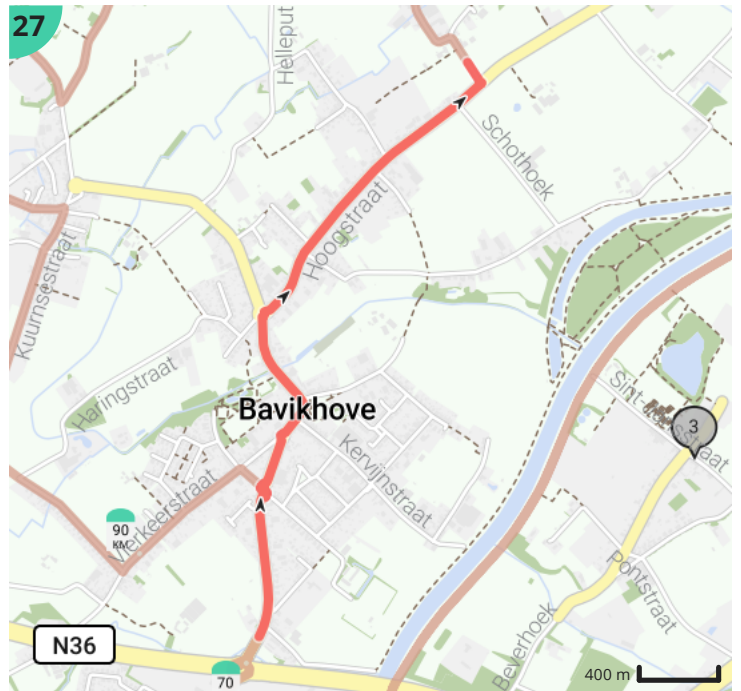

## Legende

- Route
- Bezienswaardigheid
- Steilheid van beklimming
- Steilheid van afdaling

Totaal	Type	Kaart- nummer	Informatie	Uurrooster 10 km/h	Volgende
0.0 km		1		0 min	20 m
0.02 km		1		0 min	1 m
0.02 km		1		0 min	197 m
0.12 km		1	Koutermolen		
0.22 km		1		1 min	68 m
0.29 km		1		1 min	0 m
0.29 km		1	Sla rechts af op Eikenstraat (Harelbeke)	1 min	600 m
0.89 km		1	Links afbuigen op Eikenstraat (Harelbeke)	5 min	7 m
0.9 km		1	Sla rechts af op Stasegemsesteenweg (Harelbeke)	5 min	782 m
1.68 km		1	Houd rechts aan op Stasegemsesteenweg (Harelbeke)	10 min	15 m
1.7 km		1		10 min	3 m
1.7 km		1	Ga rechtdoor op Stasegemsestraat (Harelbeke)	10 min	444 m
2.14 km		1	Links afbuigen op Stasegemsestraat (Harelbeke)	12 min	16 m
2.16 km		1		12 min	24 m
2.18 km		1	Sla rechts af op Tuinstraat (Harelbeke)	13 min	313 m
2.5 km		1	Sla scherp links af op Tuinstraat (Harelbeke)	14 min	0 m
2.5 km		1	Sla rechts af op Wagenweg (Harelbeke)	14 min	221 m
2.72 km		1	Links afbuigen op Wagenweg (Harelbeke)	16 min	3 m
2.72 km		1	Links afbuigen op Ballingenweg (Harelbeke)	16 min	22 m
2.75 km		1	Sla rechts af op Andries Pevernagestraat (Harelbeke)	16 min	42 m
2.79 km		1	Neem afslag 0 op de rotonde op Kortrijksestraat, N43 (Harelbeke)	16 min	2 m
2.79 km		1	Ga rechtdoor op Marktstraat, N43 (Harelbeke)	16 min	15 m
2.81 km		1	Draai om en ga verder op Marktstraat, N43 (Harelbeke)	16 min	3 m
2.81 km		1	Neem afslag 1 op de rotonde op Schipstraat (Harelbeke)	16 min	129 m
2.94 km		1	Sla links af op Twee-Bruggenstraat (Harelbeke)	17 min	1 m
2.94 km		1	Sla scherp links af op Twee-Bruggenstraat (Harelbeke)	17 min	501 m
3.28 km		2	Peter Benoitmuseum		
3.44 km		2	Ga rechtdoor op Vrijdomkaai (Harelbeke)	20 min	222 m
3.67 km		2	Rechts afbuigen op Vrijdomkaai (Harelbeke)	21 min	0 m
3.67 km		2	Sla links af op Jaagpad (Harelbeke)	22 min	910 m