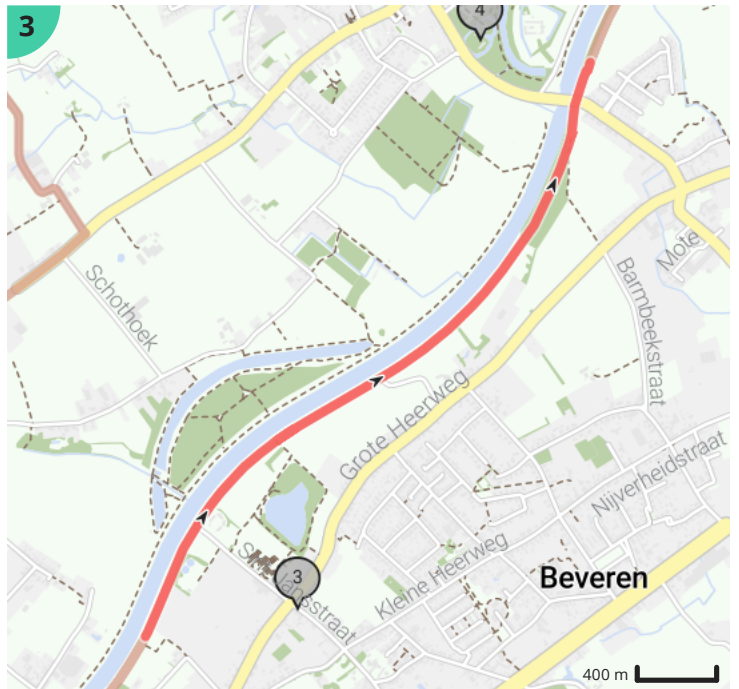

Fietslus Iron Man Harelbeke

Bekijk op mobiel

Door MichaëlVnh

- Lengte: 95.9 km
- Stijging: 242 m
- Moeilijkheidsgraad: 9/10
- Eikenstraat 131, 8530 Harelbeke, België
- Hospitaalstraat 6, 8530 Harelbeke, België

Legende

- Route
- Bezienswaardigheid
- Steilheid van beklimming
- Steilheid van afdaling