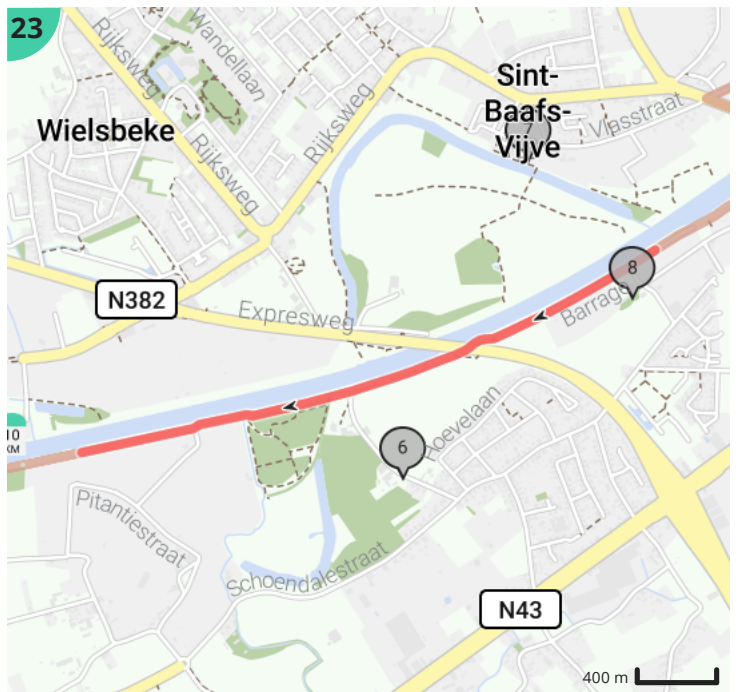

## Legende

- Route
- Bezienswaardigheid
- Steilheid van beklimming
- Steilheid van afdaling

Totaal	Type	Kaart- nummer	Informatie	Uurrooster 10 km/h	Volgende
0.0 km		1		0 min	20 m
0.02 km		1		0 min	1 m
0.02 km		1		0 min	197 m
0.12 km		1	Koutermolen		
0.22 km		1		1 min	68 m
0.29 km		1		1 min	0 m
0.29 km		1	Sla rechts af op Eikenstraat (Harelbeke)	1 min	600 m
0.89 km		1	Links afbuigen op Eikenstraat (Harelbeke)	5 min	7 m
0.9 km		1	Sla rechts af op Stasegemsesteenweg (Harelbeke)	5 min	782 m
1.68 km		1	Houd rechts aan op Stasegemsesteenweg (Harelbeke)	10 min	15 m
1.7 km		1		10 min	3 m
1.7 km		1	Ga rechtdoor op Stasegemsestraat (Harelbeke)	10 min	444 m
2.14 km		1	Links afbuigen op Stasegemsestraat (Harelbeke)	12 min	16 m
2.16 km		1		12 min	24 m
2.18 km		1	Sla rechts af op Tuinstraat (Harelbeke)	13 min	313 m
2.5 km		1	Sla scherp links af op Tuinstraat (Harelbeke)	14 min	0 m
2.5 km		1	Sla rechts af op Wagenweg (Harelbeke)	14 min	221 m
2.72 km		1	Links afbuigen op Wagenweg (Harelbeke)	16 min	3 m
2.72 km		1	Links afbuigen op Ballingenweg (Harelbeke)	16 min	22 m
2.75 km		1	Sla rechts af op Andries Pevernagestraat (Harelbeke)	16 min	42 m
2.79 km		1	Neem afslag 0 op de rotonde op Kortrijksestraat, N43 (Harelbeke)	16 min	2 m
2.79 km		1	Ga rechtdoor op Marktstraat, N43 (Harelbeke)	16 min	15 m
2.81 km		1	Draai om en ga verder op Marktstraat, N43 (Harelbeke)	16 min	3 m
2.81 km		1	Neem afslag 1 op de rotonde op Schipstraat (Harelbeke)	16 min	129 m
2.94 km		1	Sla links af op Twee-Bruggenstraat (Harelbeke)	17 min	1 m
2.94 km		1	Sla scherp links af op Twee-Bruggenstraat (Harelbeke)	17 min	501 m
3.28 km		2	Peter Benoitmuseum		
3.44 km		2	Ga rechtdoor op Vrijdomkaai (Harelbeke)	20 min	222 m
3.67 km		2	Rechts afbuigen op Vrijdomkaai (Harelbeke)	21 min	0 m
3.67 km		2	Sla links af op Jaagpad (Harelbeke)	22 min	910 m